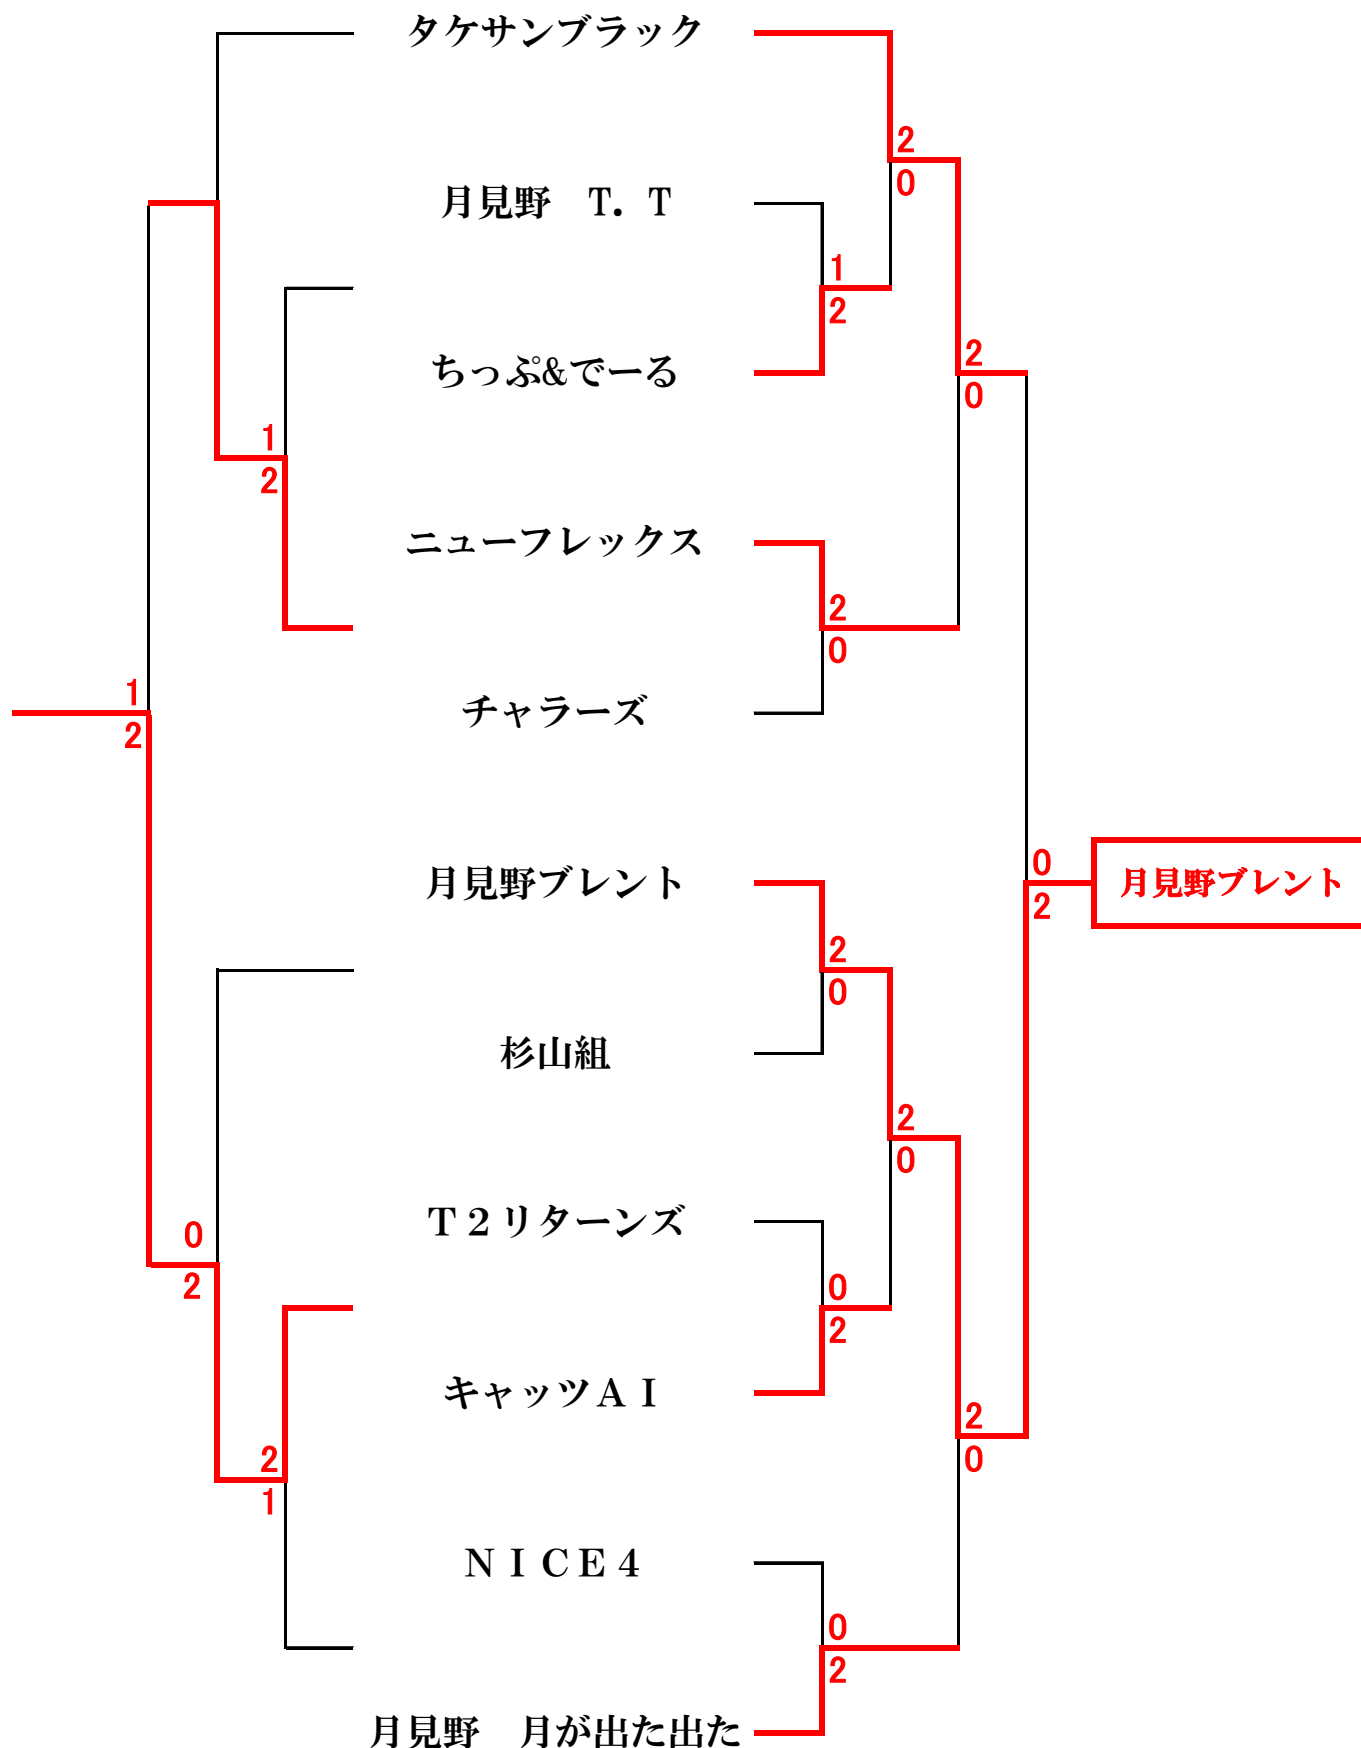

40周年記念大会 ベテラン ドロー表

コンソレーション

本戦 トーナメント

※ 本大会はトーナメント方式です。

但し、初戦で敗退してしまったチームは、コンソレーションへ進みます(上記トーナメント表左側)

シード枠のチームが初戦で敗退してしまった場合も同様にコンソレーションへ進みます。なので、2回戦の結果
しないで、コンソレーションが変わります。