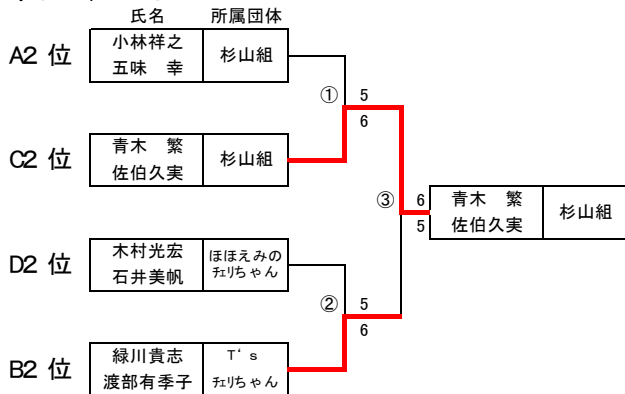

令和元年度 混合複戦 一般の部

予選リーグ戦

No	選手名	所属団体	結果				順位
			1	2	3	4	
A	1	小林祥之 五味 幸	杉山組	6-4	2-6	6-5	2
	2	小島康紀 諸口真弓	一般	4-6	6-4	2-6	4
	3	中野雅幸 和智あゆ美	ほほえみの フェリちゃん	6-2	4-6	6-4	1
	4	伊藤直也 伊藤明子	杉山組	5-6	6-2	4-6	3

No	選手名	所属団体	結果				順位
			1	2	3	4	
B	1	勝村勇太 下荒磯由子	レッドアローズ 一般	6-3	6-4	6-0	1
	2	篠崎航平 前田菜里	ポーンセター コナミ	3-6	5-6	6-5	3
	3	緑川貴志 渡部有季子	T's フェリちゃん	4-6	6-5	6-1	2
	4	町田浩之 金子久美子	杉山組	0-6	5-6	1-6	4

No	選手名	所属団体	結果			順位
			1	2	3	
C	1	佐藤裕樹 長田三枝	ほほえみの フェリちゃん	6-5	6-2	1
	2	篠崎翔平 榎本麻里子	ポーンセター コナミ	5-6	3-6	3
	3	青木 繁 佐伯久実	杉山組	2-6	6-3	2

No	選手名	所属団体	結果			順位
			1	2	3	
D	1	木村光宏 石井美帆	ほほえみの フェリちゃん	5-6	6-4	2
	2	杉本一樹 篠崎一子	杉山組 コナミ	6-5	6-2	1
	3	伊藤匡史 油井陽子	杉山組	4-6	2-6	3

決勝1位トーナメント

2位トーナメント

3・4位トーナメント