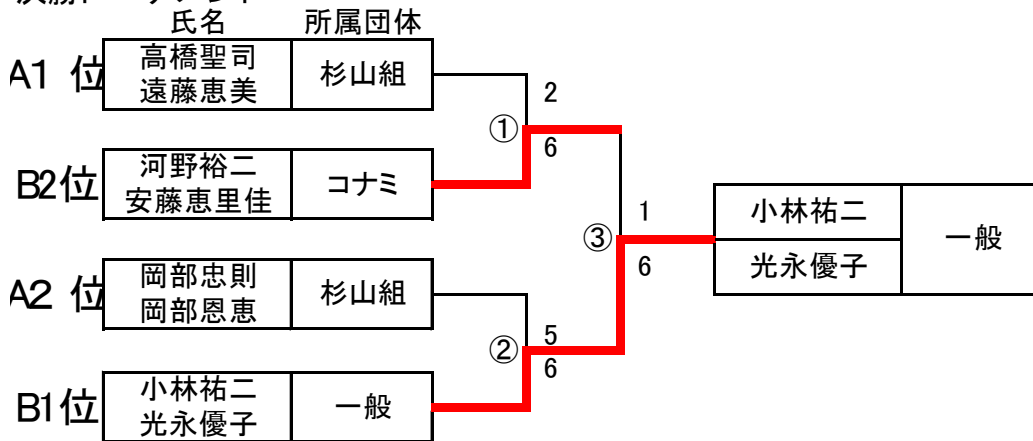

令和元年度 混合複戦 初中級の部

予選リーグ戦

No	選手名	所属団体	結果				順位	
			1	2	3	4		
A	1	高橋聖司 遠藤恵美	杉山組	/	6-0	6-3	6-2	1
	2	深澤政明 朝岡郁子	杉山組	0-6	/	6-3	⑥	3
	3	岡嶋直輝 強矢ちえみ	杉山組	3-6	3-6	/	5-6	4
	4	岡部忠則 岡部恩恵	杉山組	2-6	6-0	6-5	/	2

No	選手名	所属団体	結果				順位	
			1	2	3	4		
B	1	東 基雄 新井ひとみ	杉山組	/	6-4	2-6	3-6	3
	2	佐藤 誠 佐藤幸子	杉山組	4-6	/	1-6	0-6	4
	3	河野裕二 安藤恵里佳	コナミ	6-2	6-1	/	1-6	2
	4	小林祐二 光永優子	一般	6-3	6-0	6-1	/	1

決勝トーナメント