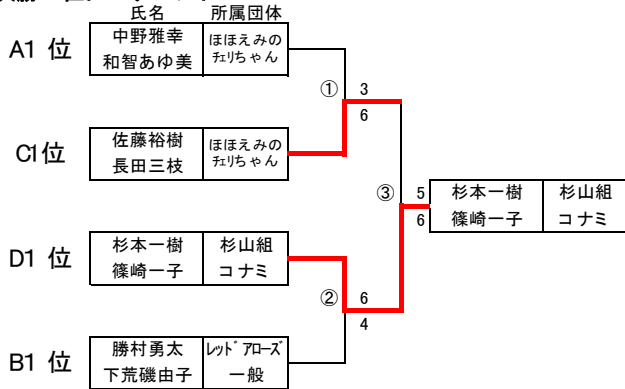

令和元年度 混合複戦 一般の部

予選リーグ戦

No	選手名	所属団体	結果				順位
			1	2	3	4	
A	1	小林祥之 五味 幸	杉山組	6-4	2-6	6-5	2
	2	小島康紀 諸口真弓	一般	4-6	6-4	2-6	4
	3	中野雅幸 和智あゆ美	ほほえみの フェリちゃん	6-2	4-6	6-4	1
	4	伊藤直也 伊藤明子	杉山組	5-6	6-2	4-6	3

No	選手名	所属団体	結果				順位
			1	2	3	4	
B	1	勝村勇太 下荒磯由子	レッドアローズ 一般	6-3	6-4	6-0	1
	2	篠崎航平 前田菜里	ポーンセター コナミ	3-6	5-6	6-5	3
	3	緑川貴志 渡部有季子	T's フェリちゃん	4-6	6-5	6-1	2
	4	町田浩之 金子久美子	杉山組	0-6	5-6	1-6	4

No	選手名	所属団体	結果			順位
			1	2	3	
C	1	佐藤裕樹 長田三枝	ほほえみの フェリちゃん	6-5	6-2	1
	2	篠崎翔平 榎本麻里子	ポーンセター コナミ	5-6	3-6	3
	3	青木 繁 佐伯久実	杉山組	2-6	6-3	2

No	選手名	所属団体	結果			順位
			1	2	3	
D	1	木村光宏 石井美帆	ほほえみの フェリちゃん	5-6	6-4	2
	2	杉本一樹 篠崎一子	杉山組 コナミ	6-5	6-2	1
	3	伊藤匡史 油井陽子	杉山組	4-6	2-6	3

決勝1位トーナメント