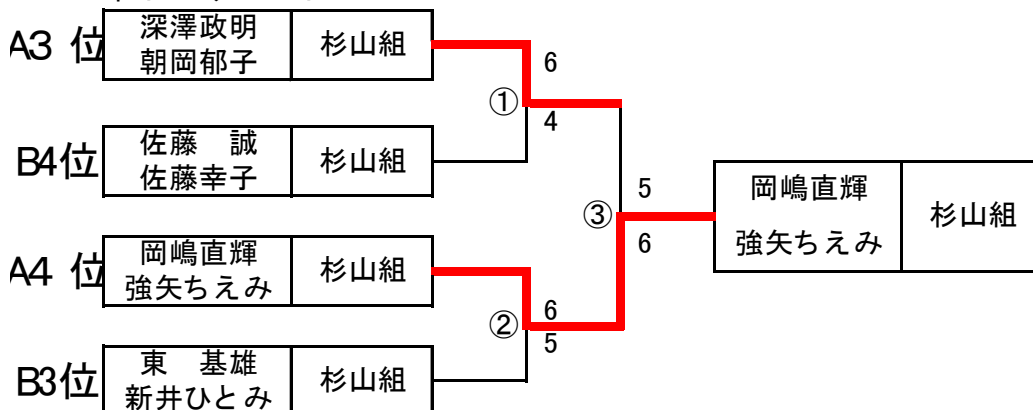

3・4位トーナメント