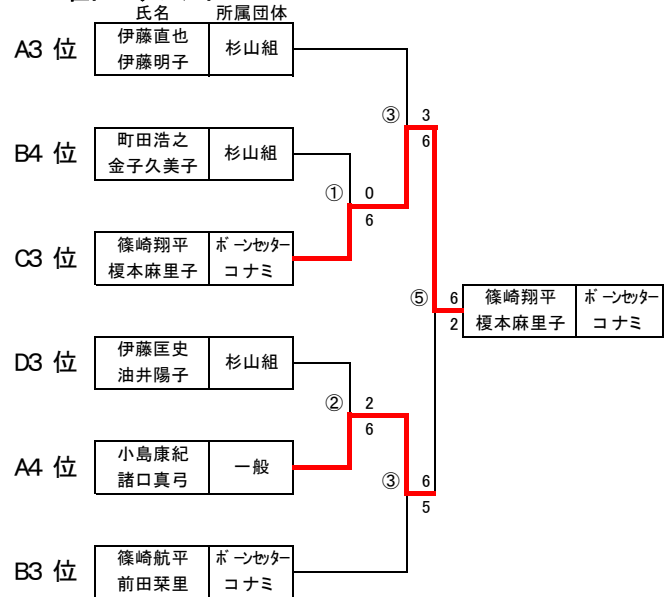

3・4位トーナメント